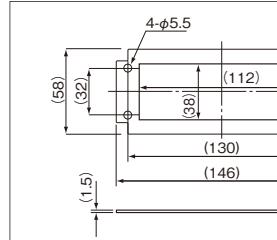

多連型ケーブルグラッド グラッド本体

RoHS

ココが
特長

多連型ケーブルグラッド本体

- ●多連型で複数のケーブルを狭いスペースに取付可能なケーブルグラッド(本体)です。
- ●ケーブルを保持するフレーム部とゴムブッシュは共に分割構造を採用しているため、コネクタや端子類が既に接続済みのケーブルへの追加も容易に行えます。
- ●IP54保護構造に対応します。

Delivery
納期

1個から注文OK!

出荷日

1~5個	5日目
6個~	都度見積

非在庫品

外形図

(単位: mm)

KDL24-5

■取付用パネルカット

■規格表

型式	タイプ	適合ブッシュ 06132 ページ	取付寸法(mm)				適合電線(mm)	使用温度範囲	材質	保護構造
			A	B	C	D				
KDL16-2	IP54保護構造	大孔用×2	32	36	86	103	φ16~φ22	-20℃~+80℃	25%ガラスファイバー入り ナイロン66製 ゴム製ガスケット付き	付属ガスケット 専用ブッシュ と合わせて IP54
KDL16-4		小孔用×4	32	32	86	103	φ3~φ16			
KDL24-3		大孔用×2	32	36	117	130	φ16~φ22(大孔) φ3~φ16(小孔)			
KDL24-5		小孔用×5	32	36	112	130	φ3~φ16			
KDL2-10		小孔用×10	64	55	112	130	φ3~φ16			

型式	基準単価		スライド単価		重量 (g)
	1~4個	5~19個	20~49個	50~99個	
KDL16-2	¥2,700	¥2,670	¥2,500	¥2,350	65.2
KDL16-4	¥2,700	¥2,670	¥2,500	¥2,350	66.0
KDL24-3	¥2,700	¥2,670	¥2,500	¥2,350	86.2
KDL24-5	¥3,000	¥2,960	¥2,770	¥2,610	91.2
KDL2-10	¥3,900	¥3,850	¥3,610	¥3,390	141.8

Order
注文例

型式
KDL16-2