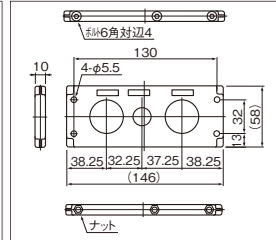

### 多連型ケーブルグラッド本体

- 多連型で複数のケーブルを狭いスペースに取付可能なケーブルグラッド(本体)です。
- ケーブルを保持するフレーム部とゴムブッシュは共に分割構造を採用しているため、コネクタや端子類が既に接続済みのケーブルへの追加も容易に行えます。
- IP54保護構造に対応します。

Delivery  
納期

1個から注文OK!

出荷日

1~5個	5日目
6個~	都度見積

非在庫品

### 外形図

〈フレーム〉KDL16-2

KDL16-4

KDL24-3

KDL24-5

(単位: mm)

KDL2-10

〈付属ガスケット〉 KDL16-2 KDL16-4

### ■規格表

型式	タイプ	適合ブッシュ 06132 ページ	取付寸法(mm)				適合電線(mm)	使用温度範囲	材質	保護構造
			A	B	C	D				
KDL16-2	IP54保護構造	大孔用×2	32	36	86	103	φ16~φ22	-20℃~+80℃	25%ガラスファイバー入り ナイロン66製 ゴム製ガスケット付き	付属ガスケット 専用ブッシュ と合わせて IP54
KDL16-4		小孔用×4	32	32	86	103	φ3~φ16			
KDL24-3		大孔用×2	32	36	117	130	φ16~φ22(大孔) φ3~φ16(小孔)			
KDL24-5		小孔用×5	32	36	112	130	φ3~φ16			
KDL2-10		小孔用×10	64	55	112	130	φ3~φ16			