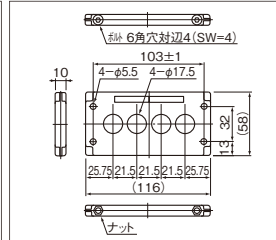

### 多連型ケーブルグラッド本体

- 多連型で複数のケーブルを狭いスペースに取付可能なケーブルグラッド(本体)です。
- ケーブルを保持するフレーム部とゴムブッシュは共に分割構造を採用しているため、コネクタや端子類が既に接続済みのケーブルへの追加も容易に行えます。
- IP54保護構造に対応します。

Delivery  
納期

1個から注文OK!

出荷日

1~5個	5日目
6個~	都度見積

非在庫品

### 外形図

〈フレーム〉KDL16-2

KDL16-4

KDL24-3

KDL24-5

(単位: mm)

KDL2-10

〈付属ガスケット〉 KDL16-2 KDL16-4

### ■規格表

型式	タイプ	適合ブッシュ 06132 ページ	取付寸法(mm)				適合電線(mm)	使用温度範囲	材質	保護構造
			A	B	C	D				
KDL16-2	IP54保護構造	大孔用×2	32	36	86	103	φ16~φ22	-20℃~+80℃	25%ガラスファイバー入り ナイロン66製 ゴム製ガスケット付き	付属ガスケット 専用ブッシュ と合わせて IP54
KDL16-4		小孔用×4	32	32	86	103	φ3~φ16			
KDL24-3		大孔用×2	32	36	117	130	φ16~φ22(大孔) φ3~φ16(小孔)			
KDL24-5		小孔用×5	32	36	112	130	φ3~φ16			
KDL2-10		小孔用×10	64	55	112	130	φ3~φ16			