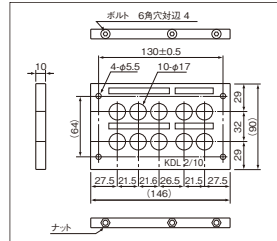

### 多連型ケーブルグラッド本体

- 多連型で複数のケーブルを狭いスペースに取付可能なケーブルグラッド(本体)です。
- ケーブルを保持するフレーム部とゴムブッシュは共に分割構造を採用しているため、コネクタや端子類が既に接続済みのケーブルへの追加も容易に行えます。
- IP54保護構造に対応します。

Delivery  
納期

1個から注文OK!

出荷日

1~5個	5日目
6個~	都度見積

非在庫品

### 外形図

〈フレーム〉KDL16-2

KDL16-4

KDL24-3

KDL24-5

(単位: mm)

KDL2-10

〈付属ガスケット〉 KDL16-2 KDL16-4

### ■規格表

型式	タイプ	適合ブッシュ 06132 ページ	取付寸法(mm)				適合電線(mm)	使用温度範囲	材質	保護構造
			A	B	C	D				
KDL16-2	IP54保護構造	大孔用×2	32	36	86	103	φ16~φ22	-20℃~+80℃	25%ガラスファイバー入り ナイロン66製 ゴム製ガスケット付き	付属ガスケット 専用ブッシュ と合わせて IP54
KDL16-4		小孔用×4	32	32	86	103	φ3~φ16			
KDL24-3		大孔用×2	32	36	117	130	φ16~φ22(大孔) φ3~φ16(小孔)			
KDL24-5		小孔用×5	32	36	112	130	φ3~φ16			
KDL2-10		小孔用×10	64	55	112	130	φ3~φ16			