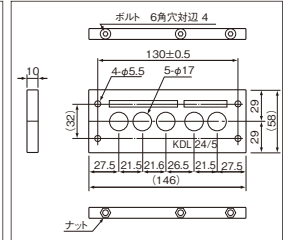

### 多連型ケーブルグラッド本体

- 多連型で複数のケーブルを狭いスペースに取付可能なケーブルグラッド(本体)です。
- ケーブルを保持するフレーム部とゴムブッシュは共に分割構造を採用しているため、コネクタや端子類が既に接続済みのケーブルへの追加も容易に行えます。
- IP54保護構造に対応します。

Delivery  
納期

1個から注文OK!

出荷日

1~5個	5日目
6個~	都度見積

非在庫品

### 外形図

〈フレーム〉KDL16-2

KDL16-4

KDL24-3

KDL24-5

(単位: mm)

KDL2-10

〈付属ガスケット〉 KDL16-2 KDL16-4

### ■規格表

型式	タイプ	適合ブッシュ 06132 ページ	取付寸法(mm)				適合電線(mm)	使用温度範囲	材質	保護構造
			A	B	C	D				
KDL16-2	IP54保護構造	大孔用×2	32	36	86	103	φ16~φ22	-20℃~+80℃	25%ガラスファイバー入り ナイロン66製 ゴム製ガスケット付き	付属ガスケット 専用ブッシュ と合わせて IP54
KDL16-4		小孔用×4	32	32	86	103	φ3~φ16			
KDL24-3		大孔用×2	32	36	117	130	φ16~φ22(大孔) φ3~φ16(小孔)			
KDL24-5		小孔用×5	32	36	112	130	φ3~φ16			
KDL2-10		小孔用×10	64	55	112	130	φ3~φ16			