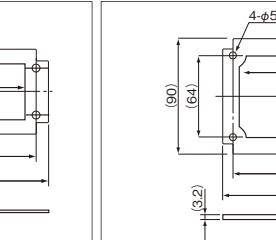

多連型ケーブルグラッド グラッド本体

RoHS

ココが
特長

多連型ケーブルグラッド本体

- ●多連型で複数のケーブルを狭いスペースに取付可能なケーブルグラッド(本体)です。
- ●ケーブルを保持するフレーム部とゴムブッシュは共に分割構造を採用しているため、コネクタや端子類が既に接続済みのケーブルへの追加も容易に行えます。
- ●IP54保護構造に対応します。

Delivery
納期

1個から注文OK!

出荷日

1~5個	5日目
6個~	都度見積

非在庫品

外形図

(単位: mm)

KDL2-10

■取付用パネルカット

■規格表

型式	タイプ	適合ブッシュ 06132 ページ	取付寸法(mm)				適合電線(mm)	使用温度範囲	材質	保護構造
			A	B	C	D				
KDL16-2	IP54保護構造	大孔用×2	32	36	86	103	φ16~φ22	-20℃~+80℃	25%ガラスファイバー入り ナイロン66製 ゴム製ガスケット付き	付属ガスケット 専用ブッシュ と合わせて IP54
KDL16-4		小孔用×4	32	32	86	103	φ3~φ16			
KDL24-3		大孔用×2	32	36	117	130	φ16~φ22(大孔) φ3~φ16(小孔)			
KDL24-5		小孔用×5	32	36	112	130	φ3~φ16			
KDL2-10		小孔用×10	64	55	112	130	φ3~φ16			

型式	基準単価		スライド単価		重量 (g)
	1~4個	5~19個	20~49個	50~99個	
KDL16-2	¥2,700	¥2,670	¥2,500	¥2,350	65.2
KDL16-4	¥2,700	¥2,670	¥2,500	¥2,350	66.0
KDL24-3	¥2,700	¥2,670	¥2,500	¥2,350	86.2
KDL24-5	¥3,000	¥2,960	¥2,770	¥2,610	91.2
KDL2-10	¥3,900	¥3,850	¥3,610	¥3,390	141.8

Order
注文例

型式
KDL16-2