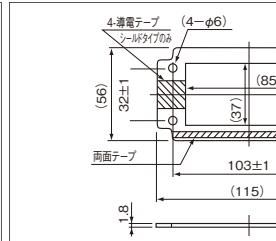

### 多連型ケーブルグラッド本体

- 多連型で複数のケーブルを狭いスペースに取付可能なケーブルグラッド(本体)です。
- ケーブルを保持するフレーム部とゴムブッシュは共に分割構造を採用しているため、コネクタや端子類が既に接続済みのケーブルへの追加も容易に行えます。
- IP54保護構造に対応します。

Delivery  
納期

1個から注文OK!

出荷日

1~5個	5日目
6個~	都度見積

非在庫品

### 外形図

〈フレーム〉KDL16-2

KDL16-4

KDL24-3

KDL24-5

(単位: mm)

KDL2-10

〈付属ガスケット〉 KDL16-2 KDL16-4

### ■規格表

型式	タイプ	適合ブッシュ 06132 ページ	取付寸法(mm)				適合電線(mm)	使用温度範囲	材質	保護構造
			A	B	C	D				
KDL16-2	IP54保護構造	大孔用×2	32	36	86	103	φ16~φ22	-20℃~+80℃	25%ガラスファイバー入り ナイロン66製 ゴム製ガスケット付き	付属ガスケット 専用ブッシュ と合わせて IP54
KDL16-4		小孔用×4	32	32	86	103	φ3~φ16			
KDL24-3		大孔用×2	32	36	117	130	φ16~φ22(大孔) φ3~φ16(小孔)			
KDL24-5		小孔用×5	32	36	112	130	φ3~φ16			
KDL2-10		小孔用×10	64	55	112	130	φ3~φ16			