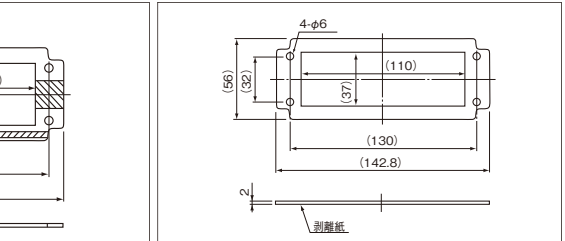

〈付属ガスケット〉 KDL16-2 KDL16-4

KDL24-3