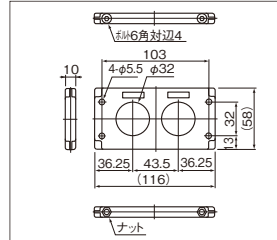

### 多連型ケーブルグラッド本体

- 多連型で複数のケーブルを狭いスペースに取付可能なケーブルグラッド(本体)です。
- ケーブルを保持するフレーム部とゴムブッシュは共に分割構造を採用しているため、コネクタや端子類が既に接続済みのケーブルへの追加も容易に行えます。
- IP54保護構造に対応します。

Delivery  
納期

1個から注文OK!

出荷日

1~5個	5日目
6個~	都度見積

非在庫品

### 外形図

〈フレーム〉KDL16-2

KDL16-4

KDL24-3

KDL24-5

(単位: mm)

KDL2-10

〈付属ガスケット〉 KDL16-2 KDL16-4

### ■規格表

型式	タイプ	適合ブッシュ 06132 ページ	取付寸法(mm)				適合電線(mm)	使用温度範囲	材質	保護構造
			A	B	C	D				
KDL16-2	IP54保護構造	大孔用×2	32	36	86	103	φ16~φ22	-20℃~+80℃	25%ガラスファイバー入り ナイロン66製 ゴム製ガスケット付き	付属ガスケット 専用ブッシュ と合わせて IP54
KDL16-4		小孔用×4	32	32	86	103	φ3~φ16			
KDL24-3		大孔用×2	32	36	117	130	φ16~φ22(大孔) φ3~φ16(小孔)			
KDL24-5		小孔用×5	32	36	112	130	φ3~φ16			
KDL2-10		小孔用×10	64	55	112	130	φ3~φ16			