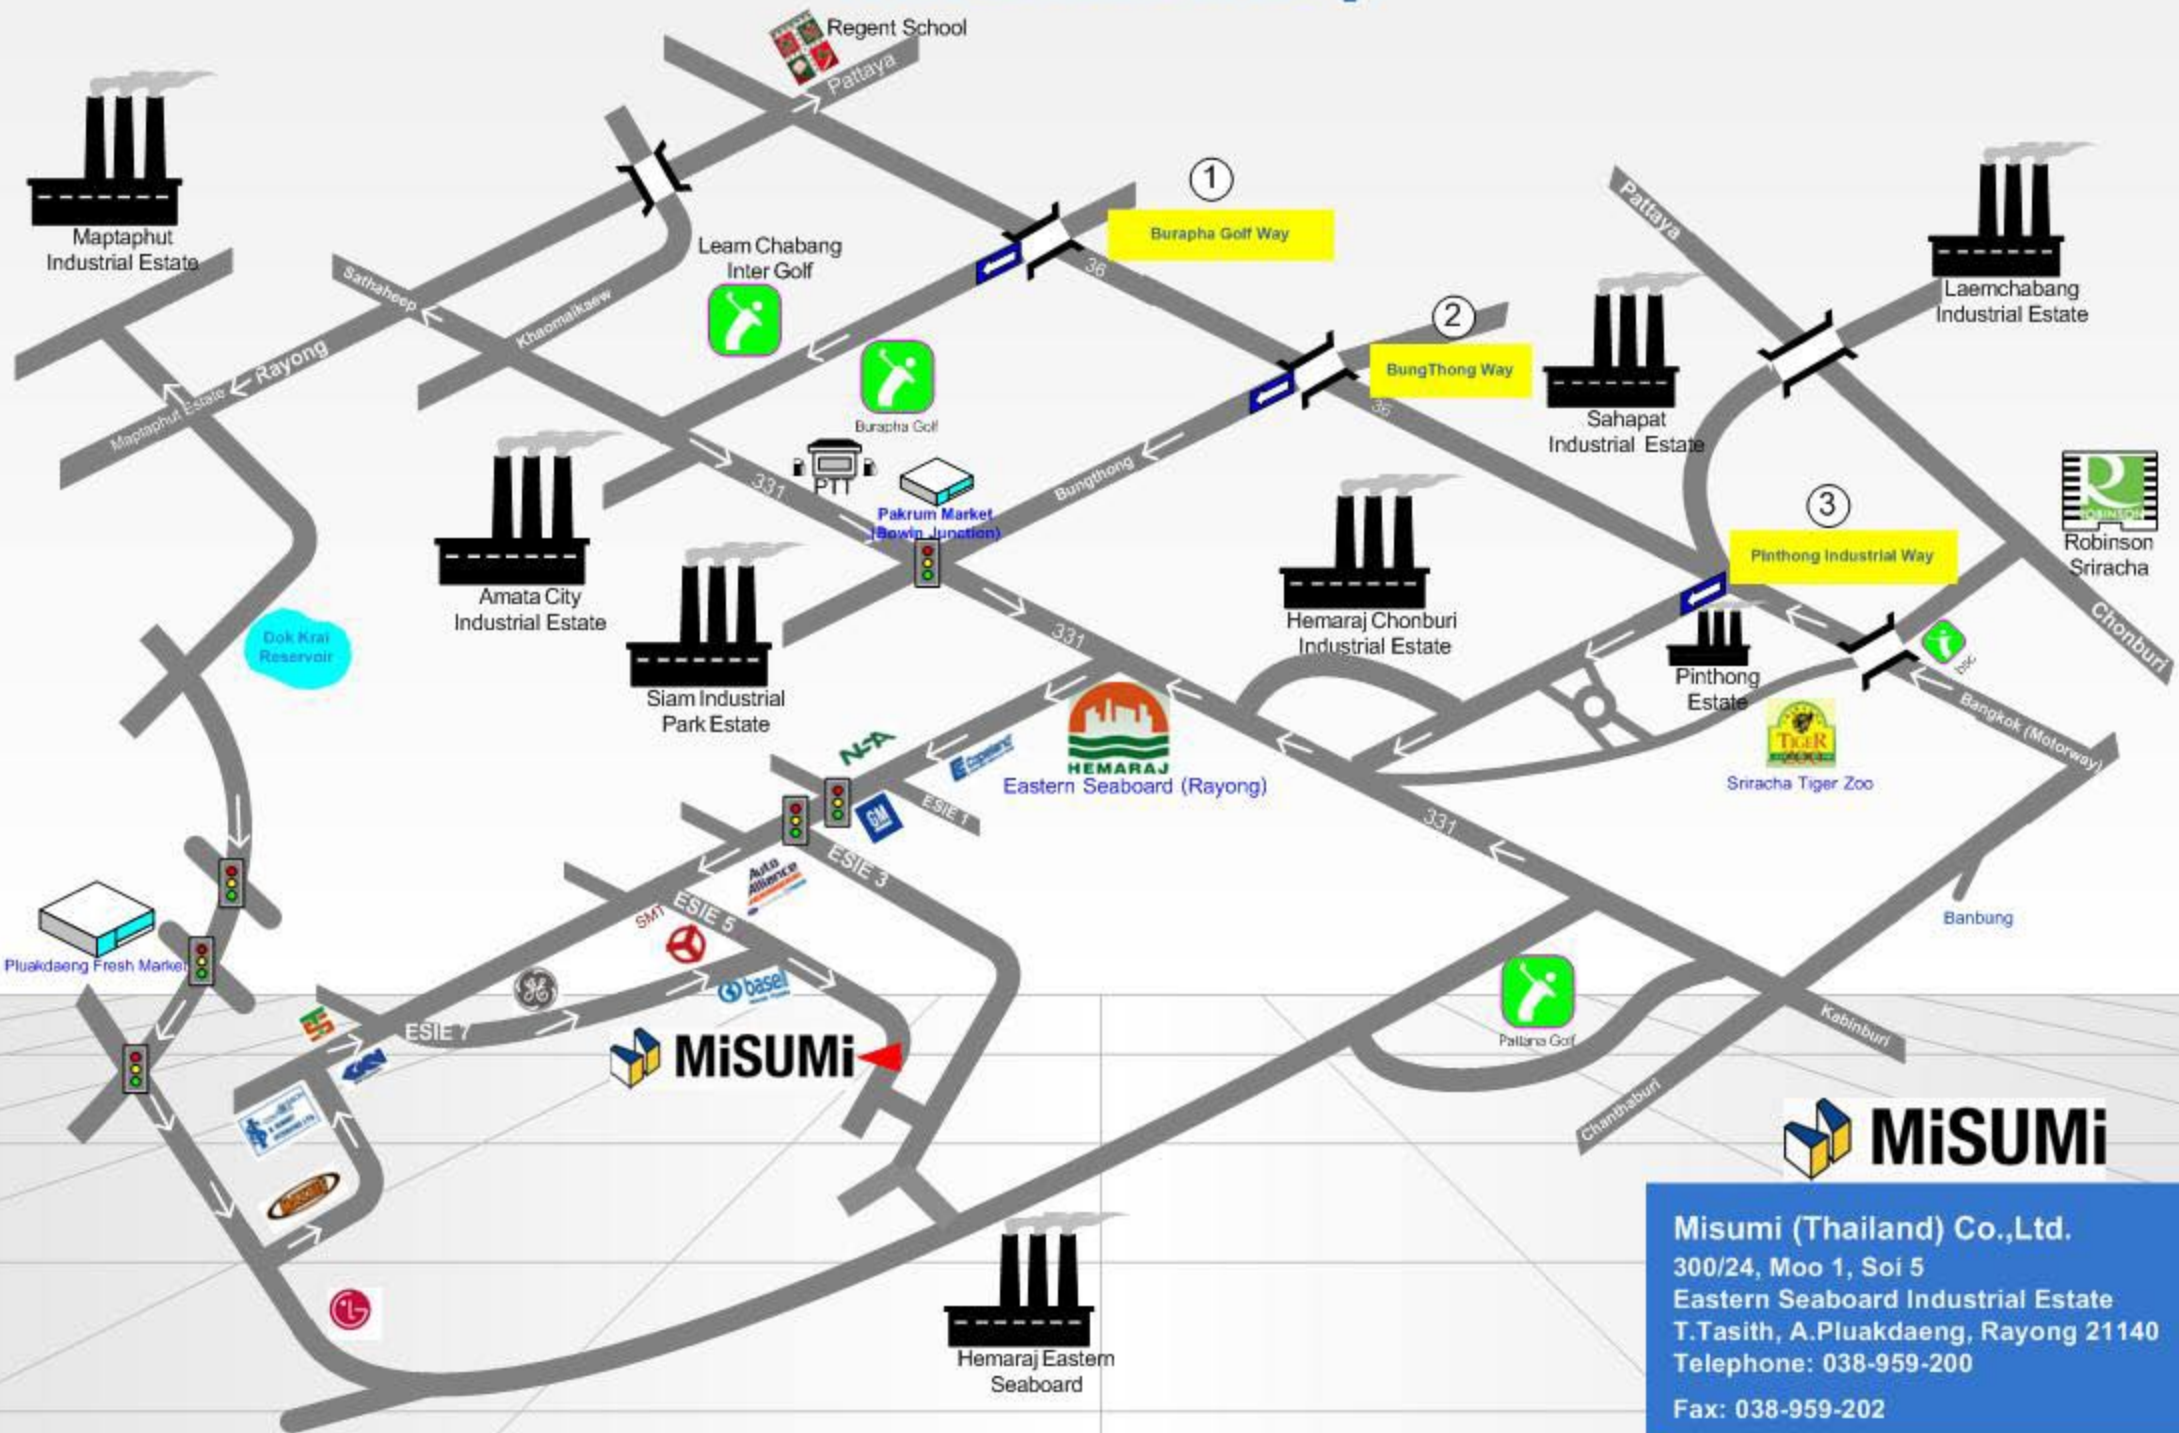

Misumi Map

Misumi (Thailand) Co.,Ltd.
300/24, Moo 1, Soi 5
Eastern Seaboard Industrial Estate
T.Tasith, A.Pluakdaeng, Rayong 21140
Telephone: 038-959-200
Fax: 038-959-202