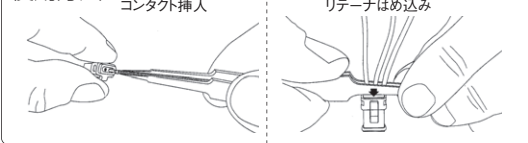

使用方法

¥

1個単位

型番	¥通常単価
CB01-INSTL	4,200

Order 注文例

型番	CB01-INSTL

住鋏テック

純正手動圧着工具