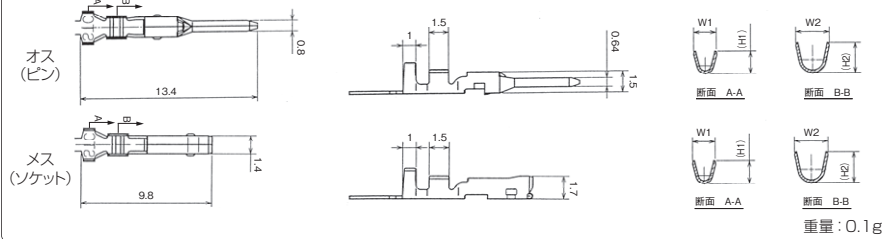

住鋏テック

CONTACT

圧着 スズメッキ

在庫品

RoHS

ココが特長

CB01防水ハウジング専用CONTACT

●CB01防水コネクタシリーズのソケットハウジング、プラグハウジング専用CONTACTです。

ご注意

・数量は100個/パックです。ご注意ください。
・圧着は推奨の専用工具で行なってください。
・他のシリーズのコネクタは使えません。
・適合する電線サイズを必ずお使いください。

¥

1/パック単位 100個入

型番	¥通常単価
	1~9パック
CB01C6-010A	621
CB01C6-020A	621
CB01C5-010A	621
CB01C5-020A	621

仕様

CONTACT	電線仕様		圧着工具	ハウジング		
	最大被覆外形	適合電線		型番	被覆外形	タイプ
CB01C6-010A	×	φ1.6 AWG22~28	423ページ	CB01A6-0*NO-01	φ1.0~1.3	ソケット
CB01C6-020A	ス	φ1.7 AWG20~22		CB01A6-0*NO-02	φ1.3~1.7	
CB01C5-010A	オ	φ1.6 AWG22~28	423ページ	CB01A5-0*NO-01	φ1.0~1.3	プラグ
CB01C5-020A	ス	φ1.7 AWG20~22		CB01A5-0*NO-02	φ1.3~1.7	

外形図

Order 注文例

型番	CB01C6-010A-100P

ミスミ

挿入工具

ココが特長

CONTACTとリテーナに使える便利な挿入工具

●CONTACTをハウジングに挿入するための工具です。
●リテーナ挿込にも使います。

基本仕様

材質: SUS34
全長: 116mm
重量: 21g

在庫品

RoHS

使用方法

¥

1個単位

型番	¥通常単価
CB01-INSTL	4,200

Order 注文例

型番	CB01-INSTL

住鋏テック

純正手動圧着工具

ココが特長

信頼性の高い一体型圧着工具

●CB01防水コネクタ専用の圧着工具です。

ご注意

・圧着作業は専用圧着工具にて行ってください。
・弊社では校正依頼は承っておりません。

¥

1丁単位

Order 注文例

型番	F1-CB01C56-010A

型番	¥通常単価	コネクタタイプ (422~423ページ)	適合 CONTACT番号	適用電線 AWGサイズ	重量 (g)
F1-CB01C56-010A	85,000	CB01コネクタ	CB01C5/6-010A-100P	22~28	450
F1-CB01C56-020A	85,000		CB01C5/6-020A-100P	20~22	

在庫品