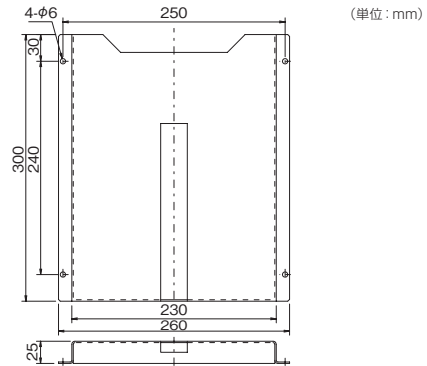

カメラデンキ

図面ホルダー

ココが特長 配電盤用の図面保管ポケットです

Order注文例
型番 **DHP-A4**

材質	標準タイプ	透明スチロール樹脂
	難燃性タイプ	青透明スチロール樹脂 UL94-V2 両面テープ セキスイ #535

在庫品

3 日日出荷

RoHS

1個単位

タイプ	型番	適用サイズ	A (mm)	B (mm)	C (mm)	¥通常単価	通常出荷日
標準タイプ	DHP-A4	A4 厚み19mmまで	330	270	23	888	在庫品
	DHP-A5	A5 厚み11mmまで	231	197	14.2	779	在庫品
	DHP-A6	A6 厚み10mmまで	164	140	13	612	在庫品
難燃性タイプ	DHP-A4-V2	A4 厚み19mmまで	330	270	23	1,068	在庫品
	DHP-A7-V2	A7 厚み5mmまで	130	110	6.9	667	3日目

ミスミ

図面ホルダ

ねじ・金具は添付されておりません

ココが特長 図面ホルダを単品でご購入いただけます!

- ●頑丈なスチール製の図面ホルダです
- ●追加が必要になった場合などに最適!

納期に関するお断り
本商品の稼働日は土曜・祝日を含みません。詳細な出荷日はWOS (Web Order System)にてご確認下さい。

3 日日出荷

RoHS

Order注文例
型番 **ZH** - 塗装色 **K**

材質	SPHC
板厚	1.6mm

1個単位

型番	色記号	¥通常単価
ZH	K	4,810
	G	
	E	
	NS	

塗装色

粉体塗装

K: クリーム
近似マンセル値
2.5Y9/1

G: グレイ
近似マンセル値
5Y7/1

E
近似マンセル値
5Y8/1

下地処理

NS

※ご購入後に指定色塗装される際はこちらが便利です。
詳細は▶1108ページ

外形図

Example 使用方法

納期を縮める事はできないか...そんな時は、
VONAサポートセンターへ ☎0120-343-256
※IP電話からお掛けの場合番号末-11

- ●在庫品は、ご希望によりPM6:00迄のご注文で当日出荷致します。
- ●他社ブランド(ミスミ品以外) 非在庫品の出荷日カウントは土日祝日を除きます。

DINレール・専用金具

アース・銅バー

絶縁支持台

図面ホルダー

盤用ケーブルクランプ

漏電遮断器取付台

内装パーツ

盤用ハンドル・取手

ルーバー

窓枠

バックシ

外装パーツ

ラインテープ・導電性テープ

取付金具

盤用架台・スタンド・取付用ポール

設置用パーツ

補修用パーツ

ケーブルグラウンド

ケーブルプッシュ

配線ダクト

金属管

樹脂管