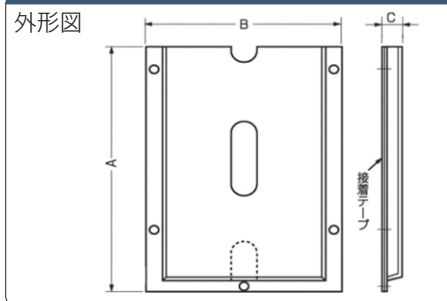

カメラデンキ

図面ホルダー

ココが特長 配電盤用の図面保管ポケットです

Order注文例
型番 **DHP-A4**

材質	標準タイプ	透明スチロール樹脂
	難燃性タイプ	青透明スチロール樹脂 UL94-V2 両面テープ セキスイ #535

在庫品

3 日日出荷

RoHS

1個単位

タイプ	型番	適用サイズ	A (mm)	B (mm)	C (mm)	¥通常単価	通常出荷日
標準タイプ	DHP-A4	A4 厚み19mmまで	330	270	23	888	在庫品
	DHP-A5	A5 厚み11mmまで	231	197	14.2	779	在庫品
	DHP-A6	A6 厚み10mmまで	164	140	13	612	在庫品
難燃性タイプ	DHP-A4-V2	A4 厚み19mmまで	330	270	23	1,068	在庫品
	DHP-A7-V2	A7 厚み5mmまで	130	110	6.9	667	3日目