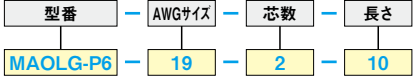

※「(」: 半角括弧、「|」: イチ、「|」: アイ、「|」: セロ、「|」: オー」などの記号が含まれる場合はご注文前に十分ご確認をお願いします。