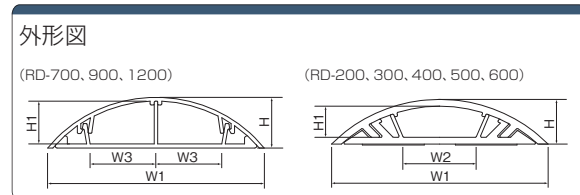

外形図

部 1~9本のご注文は通常単価+パラチャージを申し受けます。【計算例】 SD-2525 を2本ご注文の場合 (通常単価280円+パラチャージ150円)×2本=860円

ミスミ

床面配線用モール(アーチ型)

使用例

ココが特長

両面テープ付きのアーチ型床面配線用モール

- 両面テープ付きで、床面や壁などへの取り付けが簡単な配線用モールです。
- アーチ型の構造により、通路などへ布設しても、台車による引っかけや作業者がつまづく心配がありません。

在庫品

RoHS

※ご注文の数量によっては、都度納期お見積りとなる場合がございます。
※外觀および仕様は、予告なく変更することがあります。

¥

1本単位

型番	全長	寸法(mm)					重量(g)	¥通常単価 1~9本
		W1	W2	W3	H	H1		
RD-200-R	1000 (±5)	20	8	-	6	4	77	310
RD-300-R		30	11	-	8	6	153	380
RD-400-R		40	16	-	9.5	7	200	480
RD-500-R		53	20	-	11	8	358	378
RD-600-R		63	30	-	13	9	430	528
RD-700-R		70	-	18	15	10	490	820
RD-900-R		85.7	-	23.2	19.8	15.8	713	1,010
RD-1200-R		112.6	-	33.3	26.3	21.4	948	1,320