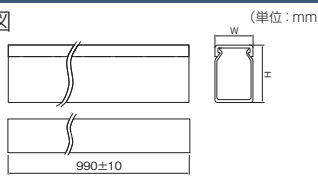

外形図

部 1~9本のご注文は通常単価+パラチャージを申し受けます。【計算例】 SD-2525 を2本ご注文の場合 (通常単価280円+パラチャージ150円)×2本=860円