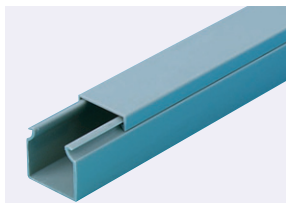

ミスミ

壁面配線用モール(低背型・両面テープ付き)

使用例

ココが特長

両面テープ付きの低背型モール

- 両面テープ付きで、壁面などへの取り付けが簡単な配線用モールです。
- 高さの低い低背型です。

在庫品

RoHS

Order注文例

型番

JD-3-R

部 1~9本のご注文は通常単価+パラチャージを申し受けます。【計算例】 JD-1 を2本ご注文の場合 (通常単価170円+パラチャージ150円)×2本=640円

ミスミ

壁面配線用モール(高収容型・両面テープなし)

ココが特長

多数の電線を収容可能な高収容型モール

- 高さがあり多くの電線を収容可能な配線用モールです。

難燃

在庫品

RoHS

注意

- ・モールの取付面には、両面テープや取付穴の加工がありません。
- ・モールの取付には、釘や木ネジ、別売りの両面テープを、お使いください。
- ・ご注文の数量によっては、都度納期お見積りとなる場合がございます。

ご注意 外観および仕様は、予告なく変更することがあります。

硬質塩化ビニルの特性