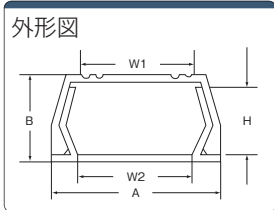

ミスミ

壁面配線用モール(低背型・両面テープ付き)

使用例

ココが特長

両面テープ付きの低背型モール

- 両面テープ付きで、壁面などへの取り付けが簡単な配線用モールです。
- 高さの低い低背型です。

在庫品

RoHS

- 高さがあり多くの電線を収容可能な配線用モールです。

難燃

在庫品

RoHS

注意

- ・モールの取付面には、両面テープや取付穴の加工がありません。
- ・モールの取付には、釘や木ネジ、別売りの両面テープを、お使いください。
- ・ご注文の数量によっては、都度納期お見積りとなる場合がございます。

ご注意 外観および仕様は、予告なく変更することがあります。

硬質塩化ビニルの特性

比重	1.397
張力	436kgs
伸長度	80%
柔軟温度	75℃
衝撃強度	22kg/cm ²
誘電力	35kV/mm

仕様

材質	硬質塩化ビニル UL94V-0
使用温度範囲	-20℃~+60℃
色	グレー

Order注文例

型番

SD-2525-R

¥

1本単位

在庫品

RoHS

※ご注文の数量によっては、都度納期お見積りとなる場合がございます。
※外觀および仕様は、予告なく変更することがあります。

¥

1本単位

型番	全長	寸法(mm)					重量(g)	¥通常単価 1~9本
		W1	W2	W3	H	H1		
RD-200-R	1000 (±5)	20	8	-	6	4	77	310
RD-300-R		30	11	-	8	6	153	380
RD-400-R		40	16	-	9.5	7	200	480
RD-500-R		53	20	-	11	8	358	378
RD-600-R		63	30	-	13	9	430	528
RD-700-R		70	-	18	15	10	490	820
RD-900-R		85.7	-	23.2	19.8	15.8	713	1,010
RD-1200-R		112.6	-	33.3	26.3	21.4	948	1,320