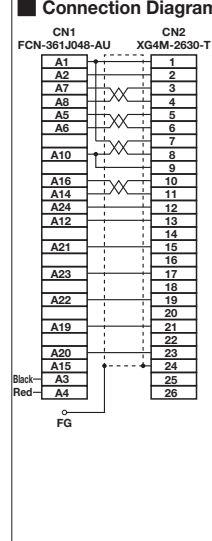

Terminal — Shield — Terminal

MM42B-A

Connection Diagram

CN1	CN3
CN1	CN3
XG4M-4030-T	XG4M-2030-T
1	1
2	2
3	3
·	·
18	18
19	19
20	20
·	·
21	1
22	2
23	3
·	·
38	18
39	19
40	20

Relay Terminal Side

FM48A-A

FM48D-A

FM48F-A

FM42Y-A

Connection Diagram

CN1	CN2
CN1	CN2
FCN-361J040-AU-F	HIF38A-20D-2.54R
A1	20
A2	18
A3	16
A4	14
A5	12
A6	10
A7	8
A8	6
A9	4
A10	2
A11	19
A12	17
A13	15
A14	13
A15	11
A16	9
A17	7
A18	5
A19	3
A20	1
B1	Not Connected
·	Not Connected
B20	Not Connected

Relay Terminal Side

MM42C-A

Connection Diagram

CN1	CN3
CN1	CN3
XG4M-4030-T	XG4M-2030-T
1	3
2	4
3	1
4	2
5	5
6	6
7	7
·	·
18	18
19	19
20	20
·	·
21	3
22	4
23	1
24	2
25	5
26	6
27	7
·	·
38	18
39	19
40	20

FM48B-A

FM48E-A

FM48G-A

MM42D-A

Connection Diagram

CN1	CN3
CN1	CN3
XG4M-4030-T	XG4M-2030-T
1	1
2	2
3	3
·	·
18	18
19	19
20	20
·	·
21	3
22	4
23	1
24	2
25	5
26	6
27	7
·	·
38	18
39	19
40	20

FM48C-A