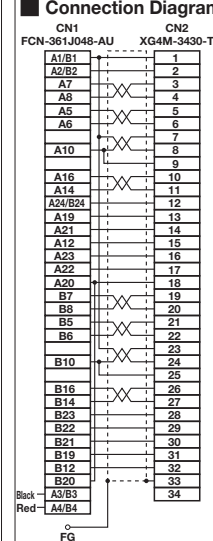

Terminal — Shield — Terminal

MM42B-A

Connection Diagram

CN1	CN3
CN1	CN3
XG4M-4030-T	XG4M-2030-T
1	1
2	2
3	3
·	·
18	18
19	19
20	20
·	·
21	1
22	2
23	3
·	·
38	18
39	19
40	20

Relay Terminal Side

FM48A-A

FM48D-A

FM48F-A

FM42Y-A

Connection Diagram

CN1	CN2
CN1	CN2
FCN-361J040-AU-F	HIF38A-20D-2.54R
A1	20
A2	18
A3	16
A4	14
A5	12
A6	10
A7	8
A8	6
A9	4
A10	2
A11	19
A12	17
A13	15
A14	13
A15	11
A16	9
A17	7
A18	5
A19	3
A20	1
B1	Not Connected
·	Not Connected
B20	Not Connected

Relay Terminal Side

MM42C-A

Connection Diagram

CN1	CN3
CN1	CN3
XG4M-4030-T	XG4M-2030-T
1	3
2	4
3	1
4	2
5	5
6	6
7	7
·	·
18	18
19	19
20	20
·	·
21	3
22	4
23	1
24	2
25	5
26	6
27	7
·	·
38	18
39	19
40	20

FM48B-A

FM48E-A

FM48G-A

MM42D-A

Connection Diagram

CN1	CN3
CN1	CN3
XG4M-4030-T	XG4M-2030-T
1	1
2	2
3	3
·	·
18	18
19	19
20	20
·	·
21	3
22	4
23	1
24	2
25	5
26	6
27	7
·	·
38	18
39	19
40	20

FM48C-A