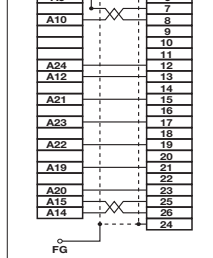

Terminal — Shield — Terminal

MM42B-A

Connection Diagram

CN1	CN3
CN1	CN3
XG4M-4030-T	XG4M-2030-T
1	1
2	2
3	3
·	·
18	18
19	19
20	20
·	·
21	1
22	2
23	3
·	·
38	18
39	19
40	20

Relay Terminal Side

FM48A-A

FM48D-A

FM48F-A

FM42Y-A

Connection Diagram

CN1	CN2
CN1	CN2
FCN-361J040-AU-F	HIF38A-20D-2.54R
A1	20
A2	18
A3	16
A4	14
A5	12
A6	10
A7	8
A8	6
A9	4
A10	2
A11	19
A12	17
A13	15
A14	13
A15	11
A16	9
A17	7
A18	5
A19	3
A20	1
B1	Not Connected
·	Not Connected
B20	Not Connected

Relay Terminal Side

MM42C-A

Connection Diagram

CN1	CN3
CN1	CN3
XG4M-4030-T	XG4M-2030-T
1	3
2	4
3	1
4	2
5	5
6	6
7	7
·	·
18	18
19	19
20	20
·	·
21	3
22	4
23	1
24	2
25	5
26	6
27	7
·	·
38	18
39	19
40	20

FM48B-A

FM48E-A

FM48G-A

MM42D-A

Connection Diagram

CN1	CN3
CN1	CN3
XG4M-4030-T	XG4M-2030-T
1	1
2	2
3	3
·	·
18	18
19	19
20	20
·	·
21	3
22	4
23	1
24	2
25	5
26	6
27	7
·	·
38	18
39	19
40	20

FM48C-A